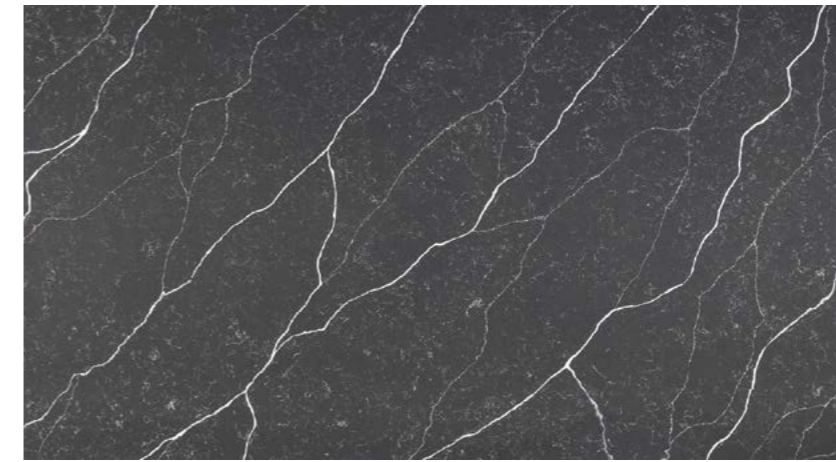

7440 Calacatta Bianco
Lesklý povrch

NEW

7520L Calacatta Bron
Podobným koži povrch

7540 Calacatta Concorde
Lesklý povrch

NEW

7550 Calacatta Cannes Gold
Lesklý povrch

NEW

7670 Calacatta Cassel
Lesklý povrch

7570 Calacatta Monaco
Lesklý povrch

7700 Calacatta Marseille
Lesklý povrch

7580 Calacatta Pantin
Lesklý povrch

Kolekcia Oxide

8100 Mullen
Matný povrch

8600H Chamonix
Matný povrch

8800H Cassis
Matný povrch

8900 Bretagne
Lesklý povrch